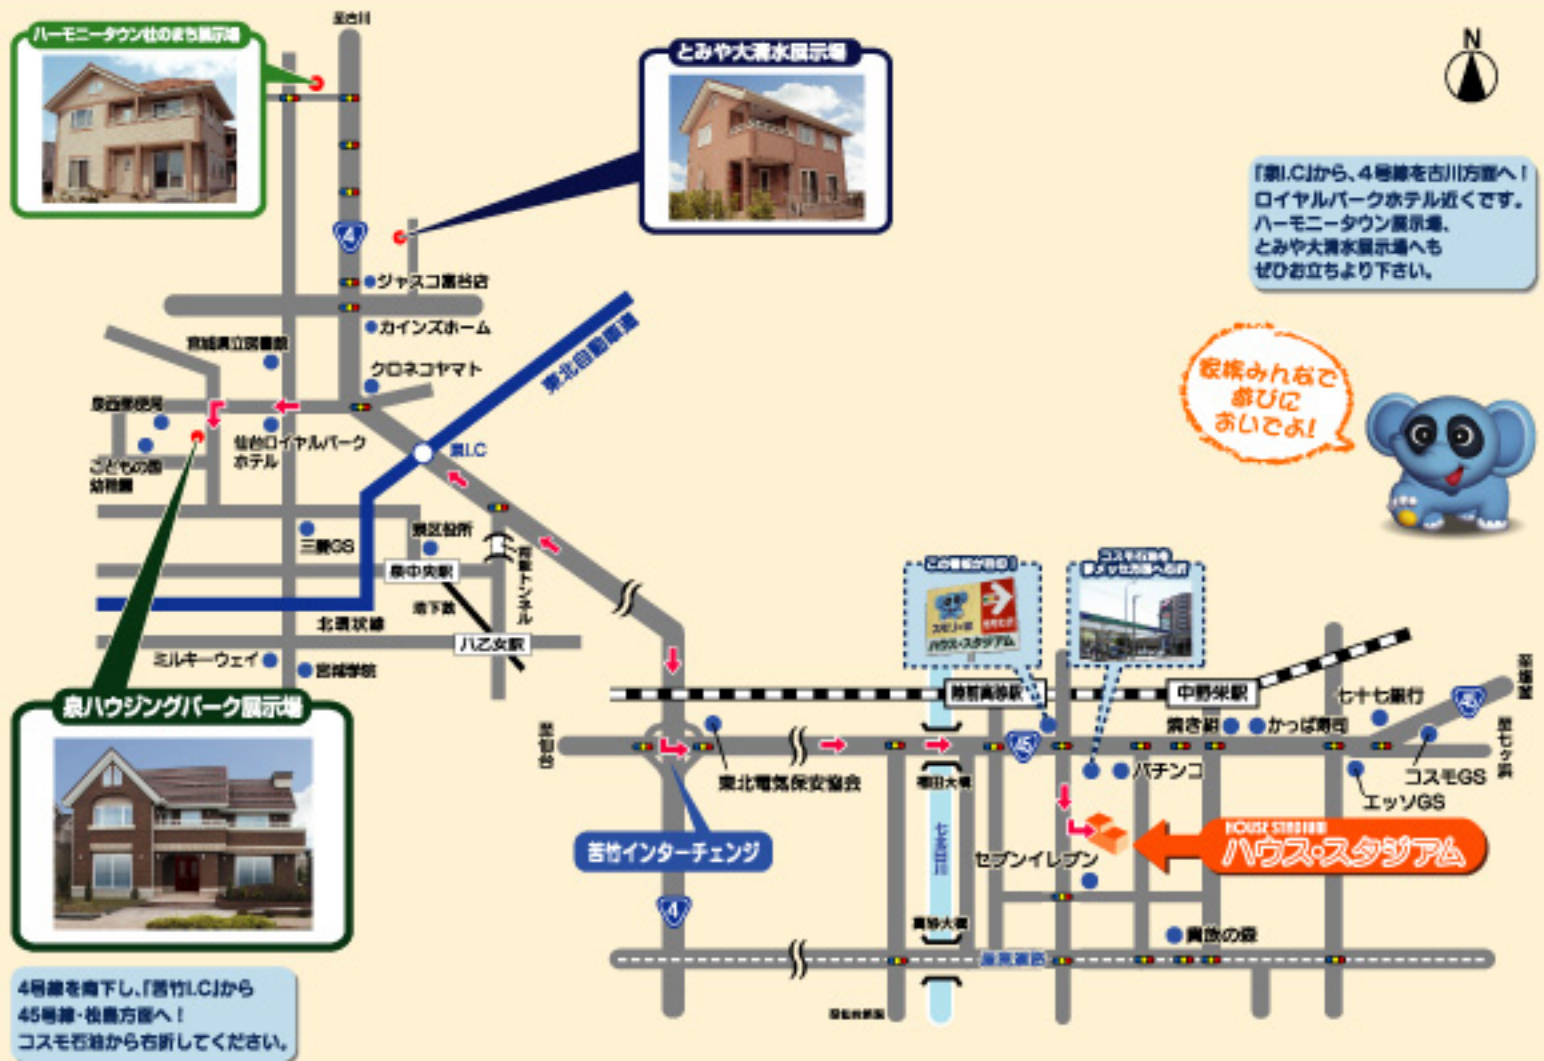

Wunsch^{ゾルト}Wald

レンガ、かわら、ぬりかべの家。

玄関を入ると1Fホールの丸みのある壁がやさしく出迎えてくれます。

家族みんながゆったり団樂できる20帖のLDK。

2Fのフリースペースは広々7.2帖で、多目的につかえるスペース。

主寝室には、たっぷり収納できるウォークインクローゼットなど、

住まう人みんなが優しく暮らせる家です。

ぜひ、スモリの家を体感してください。

スモリの家

WunschWald

2階建・4LDK ■ 1F面積:139.75㎡(42.3坪) ■ 2F面積:82.00㎡(24.8坪) ■ 延床面積:221.75㎡(67.1坪) ■ 施工面積:251.72㎡(76.2坪)

<ACCESS MAP> 泉ハウジングパーク展示場 ▶▶▶ ハウススタジアム

スモリの家

0120-007-027
T.983-0005 山形市宮城野区福元字甲田59-1
TEL.022-254-2233 FAX.022-258-5611