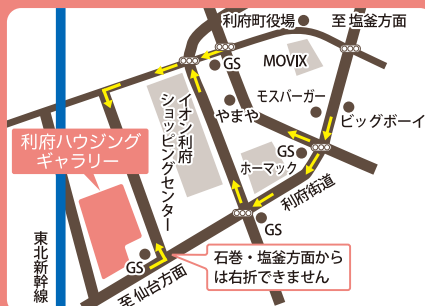

1F 床面積 99.00 m²
(29.95 坪)

2F 床面積 73.50 m²
(22.24 坪)

延床面積 172.50 m²
(52.19 坪)

屋根は三州瓦・
レンガタイル・
全室塗り壁の家。

利府ハウジングギャラリー 総合展示場

ぜひ
ご覧下さい!

宮城県宮城郡利府町八幡崎前45
TEL 022-767-2422

スモリの家