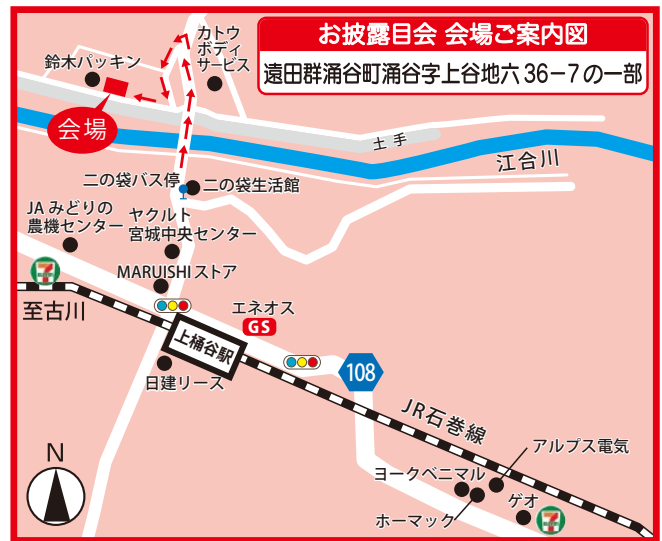

地元宮城で40年
おかげさまで5,000棟
これからも宮城のためにがんばります

家族みんなで
見に行こう!

スモリの家

しんちく ひろ め かい

新築お披露目会開催

開催日時

10月11日

10:00
16:00

お客様と
地域の縁結び

ここが
見どころ!

5LDK+納戸2カ所

1Fは畳の間7.4帖、洋室7.4帖+3帖の納戸と21.7帖のLDKで、ホールには階段下収納など収納を多く取り入れました。2Fは洋室9.0帖、9.5帖、7.2帖の3室。ホールには室内物干があり、奥には部屋にも対応できる広い納戸があり洋室9.5帖の部屋には書斎と広いウォークインクローゼットが併設されています。

アンケートにお答え頂いた方にもれなく
粗品プレゼント!!

1F 床面積 99.00 m²
(29.95 坪)

2F 床面積 73.50 m²
(22.24 坪)

延床面積 172.50 m²
(52.19 坪)

屋根は三州瓦・
レンガタイル・
全室塗り壁の家。

利府ハウジングギャラリー 総合展示場

ぜひ
ご覧下さい!

宮城県宮城郡利府町八幡崎前45
TEL 022-767-2422

スモリの家

0120-007-027

〒983-0013 仙台市宮城野区中野一丁目5-9 TEL 022-254-2233

スモリの家

検索