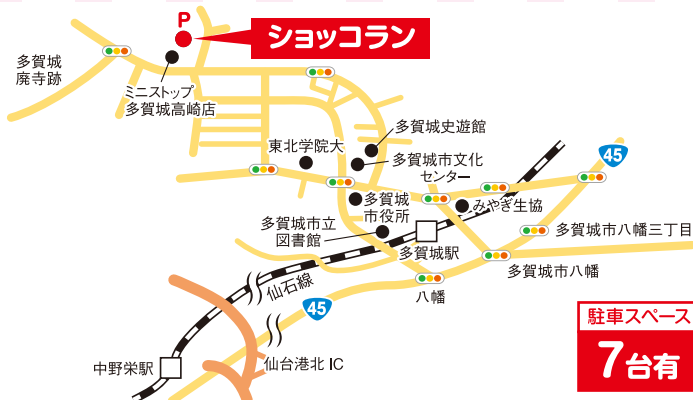

ご来場特典2

いれたてのコーヒーと
お子様にはジュースと
お菓子をご用意
いたしております。

スモリの家 Kids' Cafe.

ショッコラン
Shucran.

TEL.022-253-7907

多賀城市高崎1丁目2-1 営業時間/10:00~16:00 定休日/火曜日

スモリの家

0120-007-027