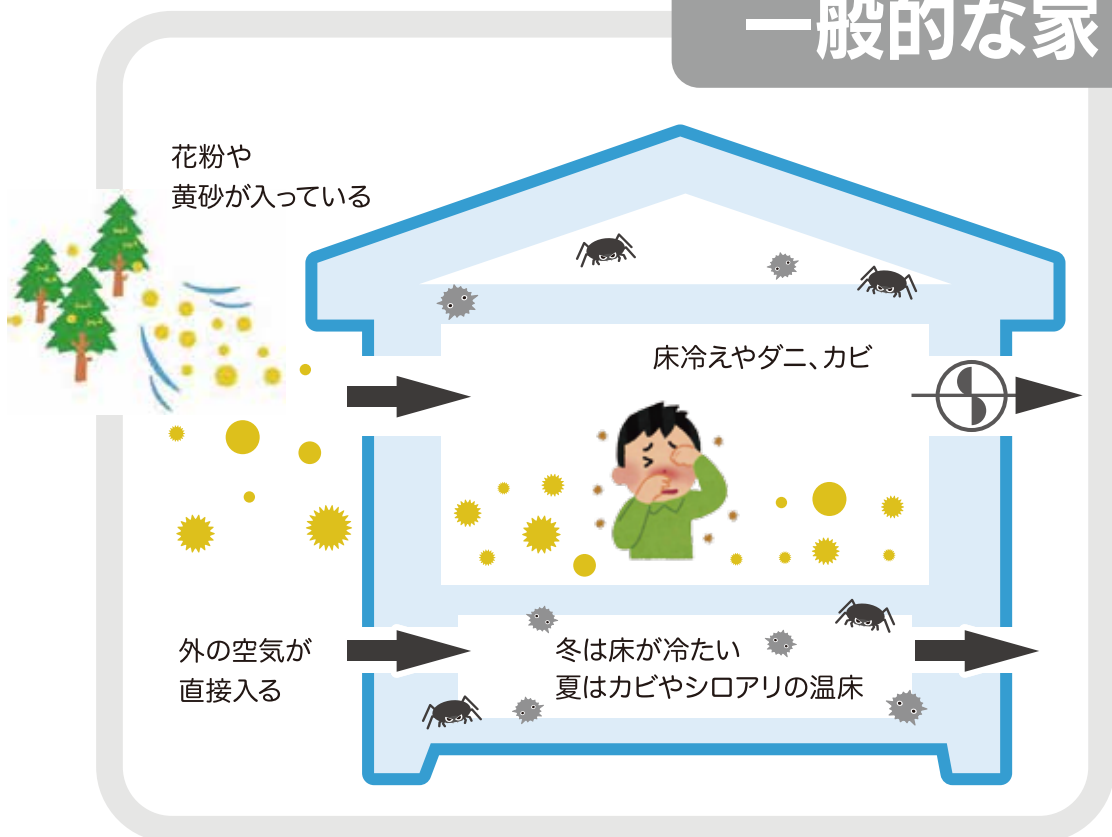

健康と快適な暮らし その②

24時間換気システム

スモリの子の家の24時間換気システムは熱交換率90%で世界トップクラスの性能を誇り、更に空気清浄プラズマイオンと青森ヒバ油を通った空気が部屋に入ります。お部屋の空気は床下空間を通過して屋外へ排気します。冬は暖められたお部屋の空気ですべて床下が暖められます。空気の流れを上から下へ流すことにより、ハウスダストの大幅カットを実現しました。

24時間換気システム

一般的な家

社長の企業理念 7

スモリの子の家は長持ち、丈夫、健康、安全、空気の流れを大切にしています。