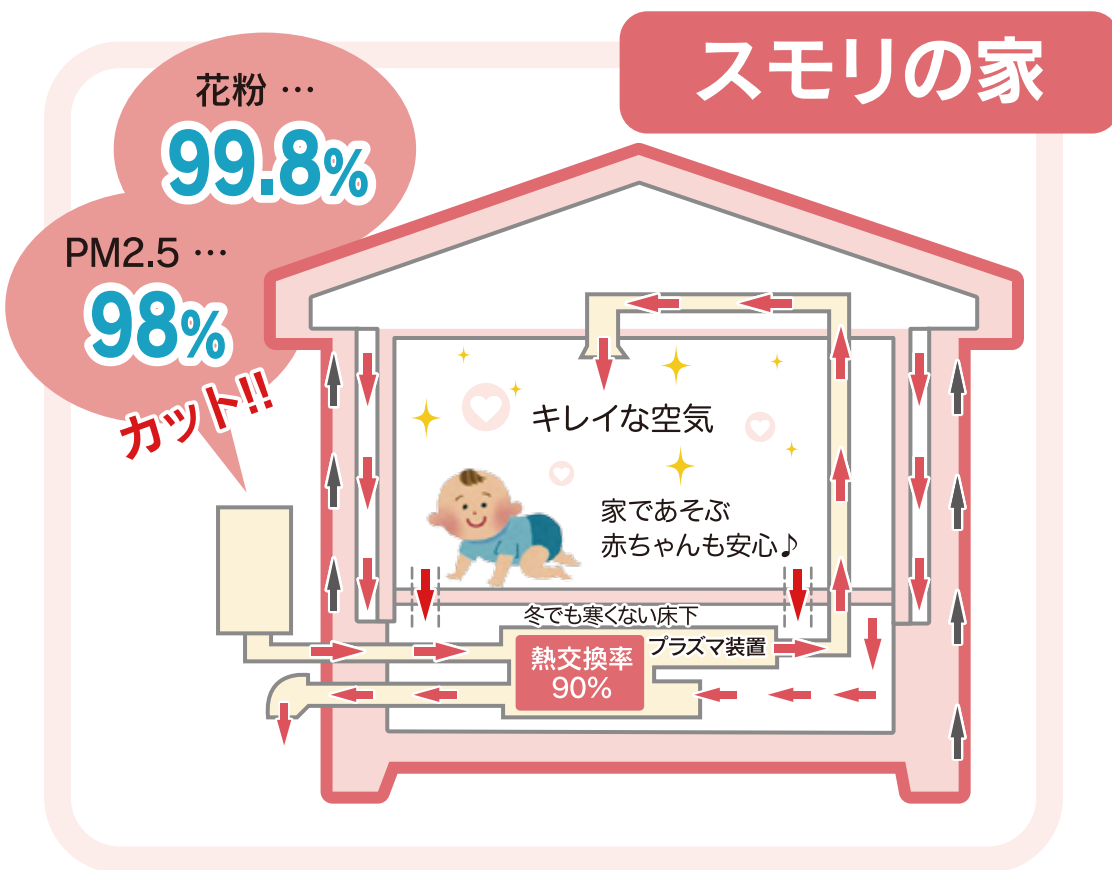

健康と快適な暮らし その②

24時間換気システム

スモリの子の家の24時間換気システムは熱交換率90%で世界トップクラスの性能を誇り、更に空気清浄プラズマイオンと青森ヒバ油を通った空気が部屋に入ります。お部屋の空気は床下空間を通過して屋外へ排気します。冬は暖められたお部屋の空気ですべて床下が暖められます。空気の流れを上から下へ流すことにより、ハウスダストの大幅カットを実現しました。

24時間換気システム

一般的な家

社長の企業理念 7

スモリの子の家は長持ち、丈夫、健康、安全、空気の流れを大切にしています。